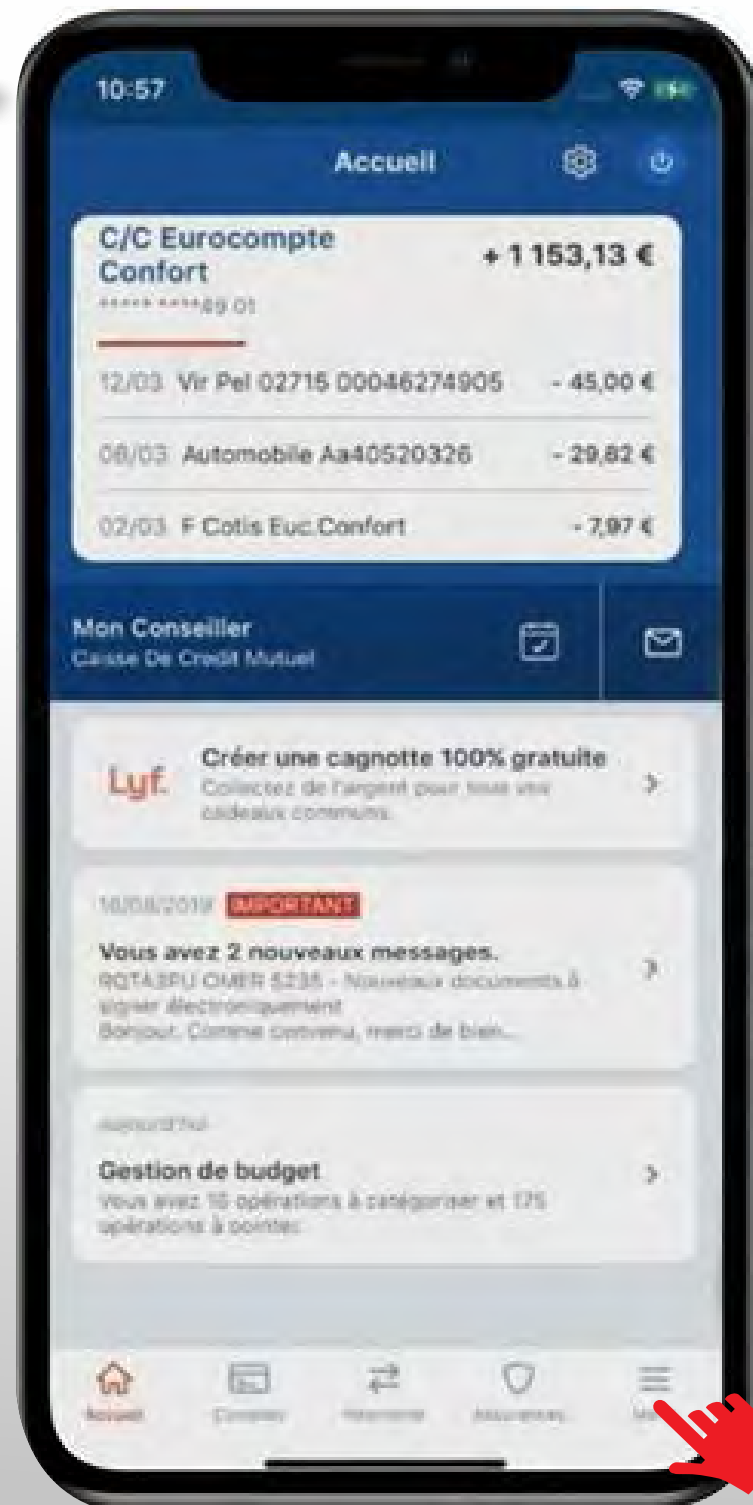

LES TUTOS BANQUE À DISTANCE

pour rester proches de vous, même à distance

COMMENT REMPLIR LE QUESTIONNAIRE INVESTISSEUR ?

JE ME CONNECTE SUR L'APPLI

En renseignant mes **identifiant** et **mot de passe**

Et je **clique** sur **Menu** en bas à droite

8 ETAPES POUR REMPLIR LE QUESTIONNAIRE INVESTISSEUR

Dans Menu,
Je clique sur **Mon profil**

8 ETAPES POUR REMPLIR LE QUESTIONNAIRE INVESTISSEUR

Dans Mon profil,
je clique sur **Profil investisseur**

8 ETAPES POUR REMPLIR LE QUESTIONNAIRE INVESTISSEUR