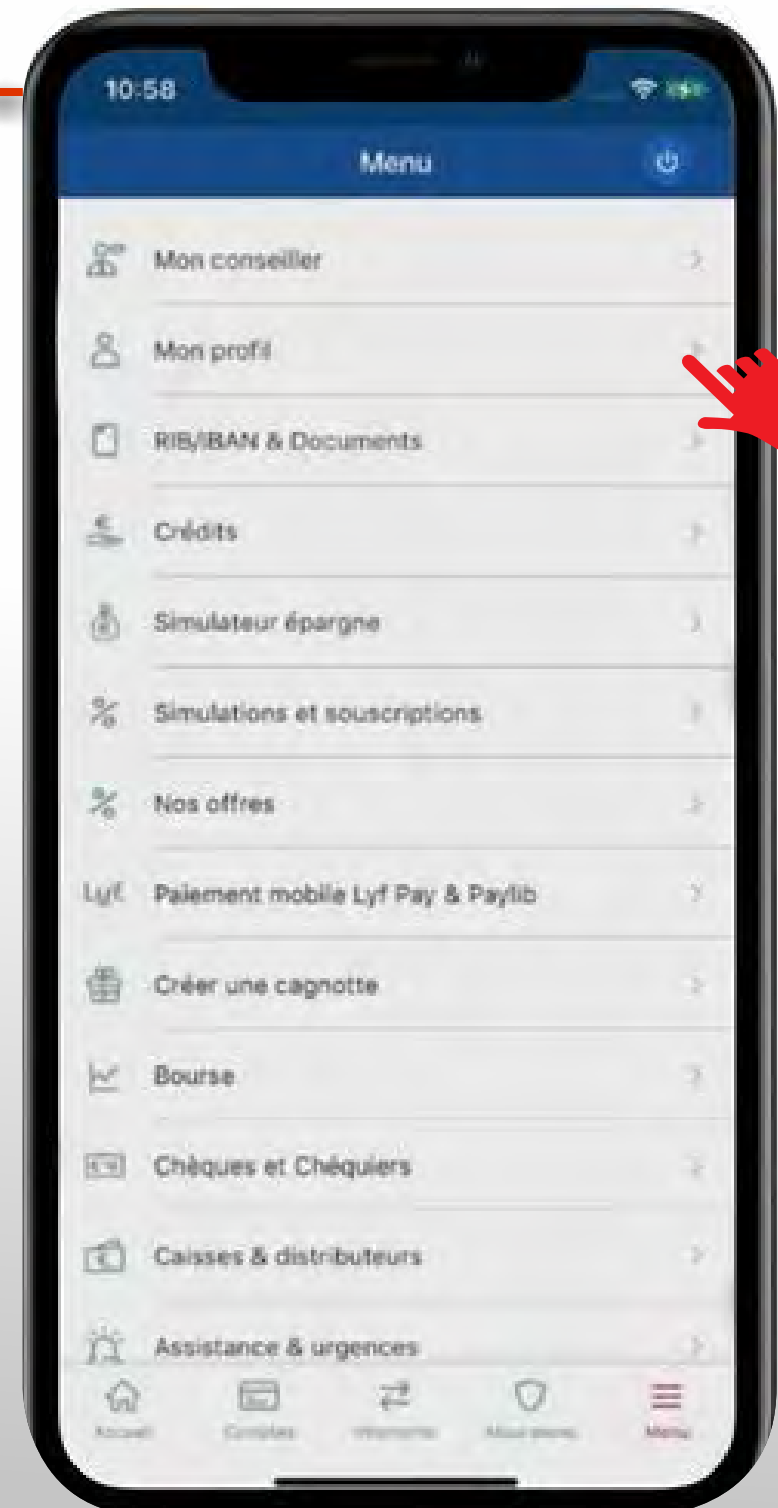

LES TUTOS BANQUE À DISTANCE

pour rester proches de vous, même à distance

COMMENT REMPLIR LE QUESTIONNAIRE INVESTISSEUR ?

JE ME CONNECTE SUR L'APPLI

En renseignant mes **identifiant** et **mot de passe**

Et je **clique** sur **Menu** en bas à droite

8 ETAPES POUR REMPLIR LE QUESTIONNAIRE INVESTISSEUR

Dans Menu,
Je clique sur **Mon profil**

8 ETAPES POUR REMPLIR LE QUESTIONNAIRE INVESTISSEUR

Dans Mon profil,
je clique sur **Profil investisseur**

8 ETAPES POUR REMPLIR LE QUESTIONNAIRE INVESTISSEUR