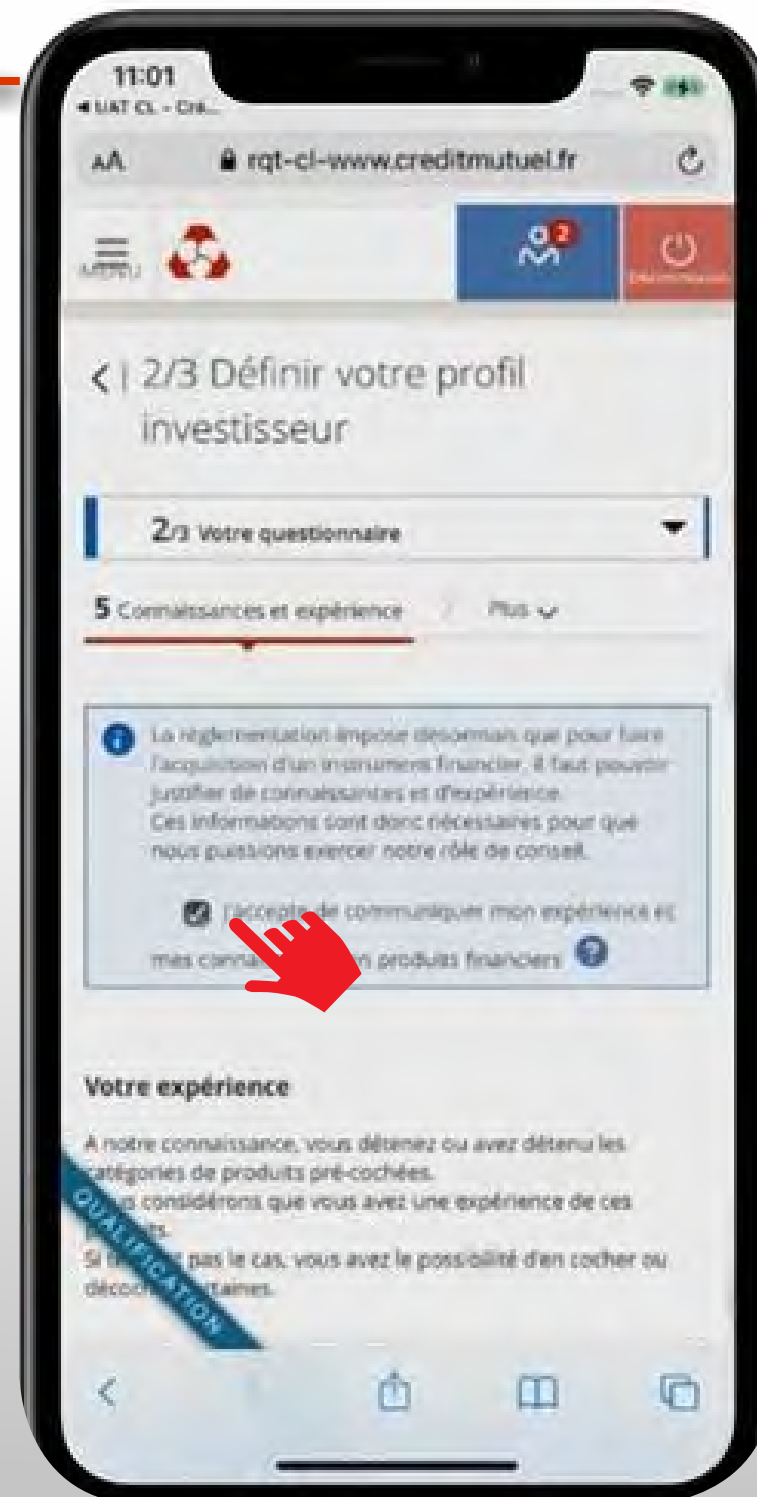

8 ETAPES POUR REMPLIR LE QUESTIONNAIRE INVESTISSEUR

Une fois mes informations renseignées,
Je donne mon accord pour répondre aux questions
concernant mon expérience et mes connaissances en produits bancaires en **cochant la case**